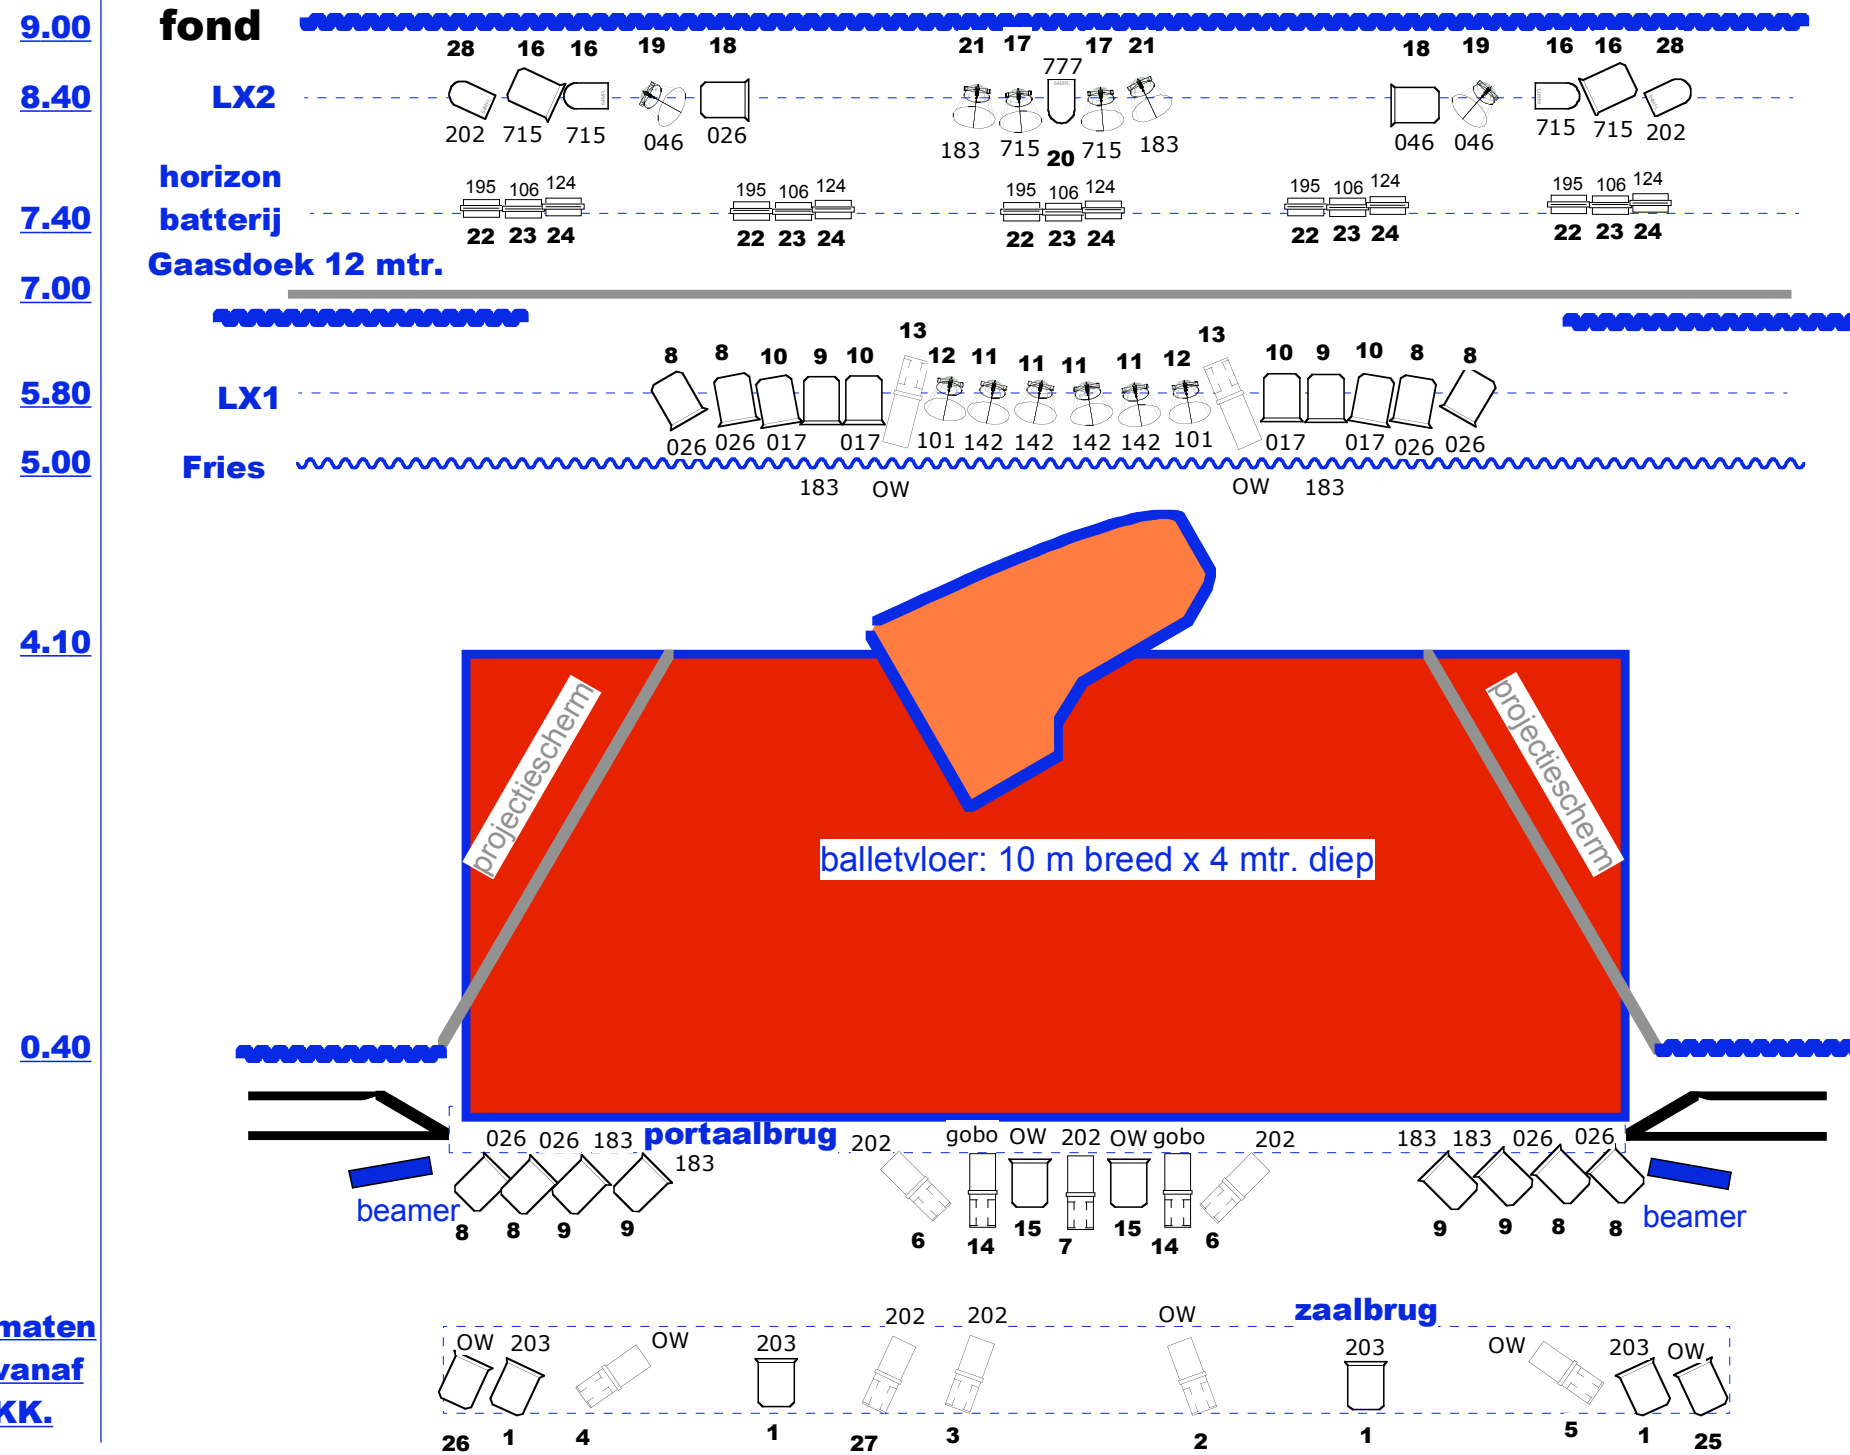

Toneelopening 10 .00 MTR Diepte 9.00 mtr.

# De Boodschapper door: BEER Muziektheater

Schaal nvt.  
get. D.C.Blom

201 = KLEUR  
1 = CHANNELNR.

### LEGENDA

-  **ETC Par MFL**
-  **PROFIEL 1 KW**
-  **PC 1 KW MET KLEP**
-  **PAR 64 MFL**
-  **HORIZON**