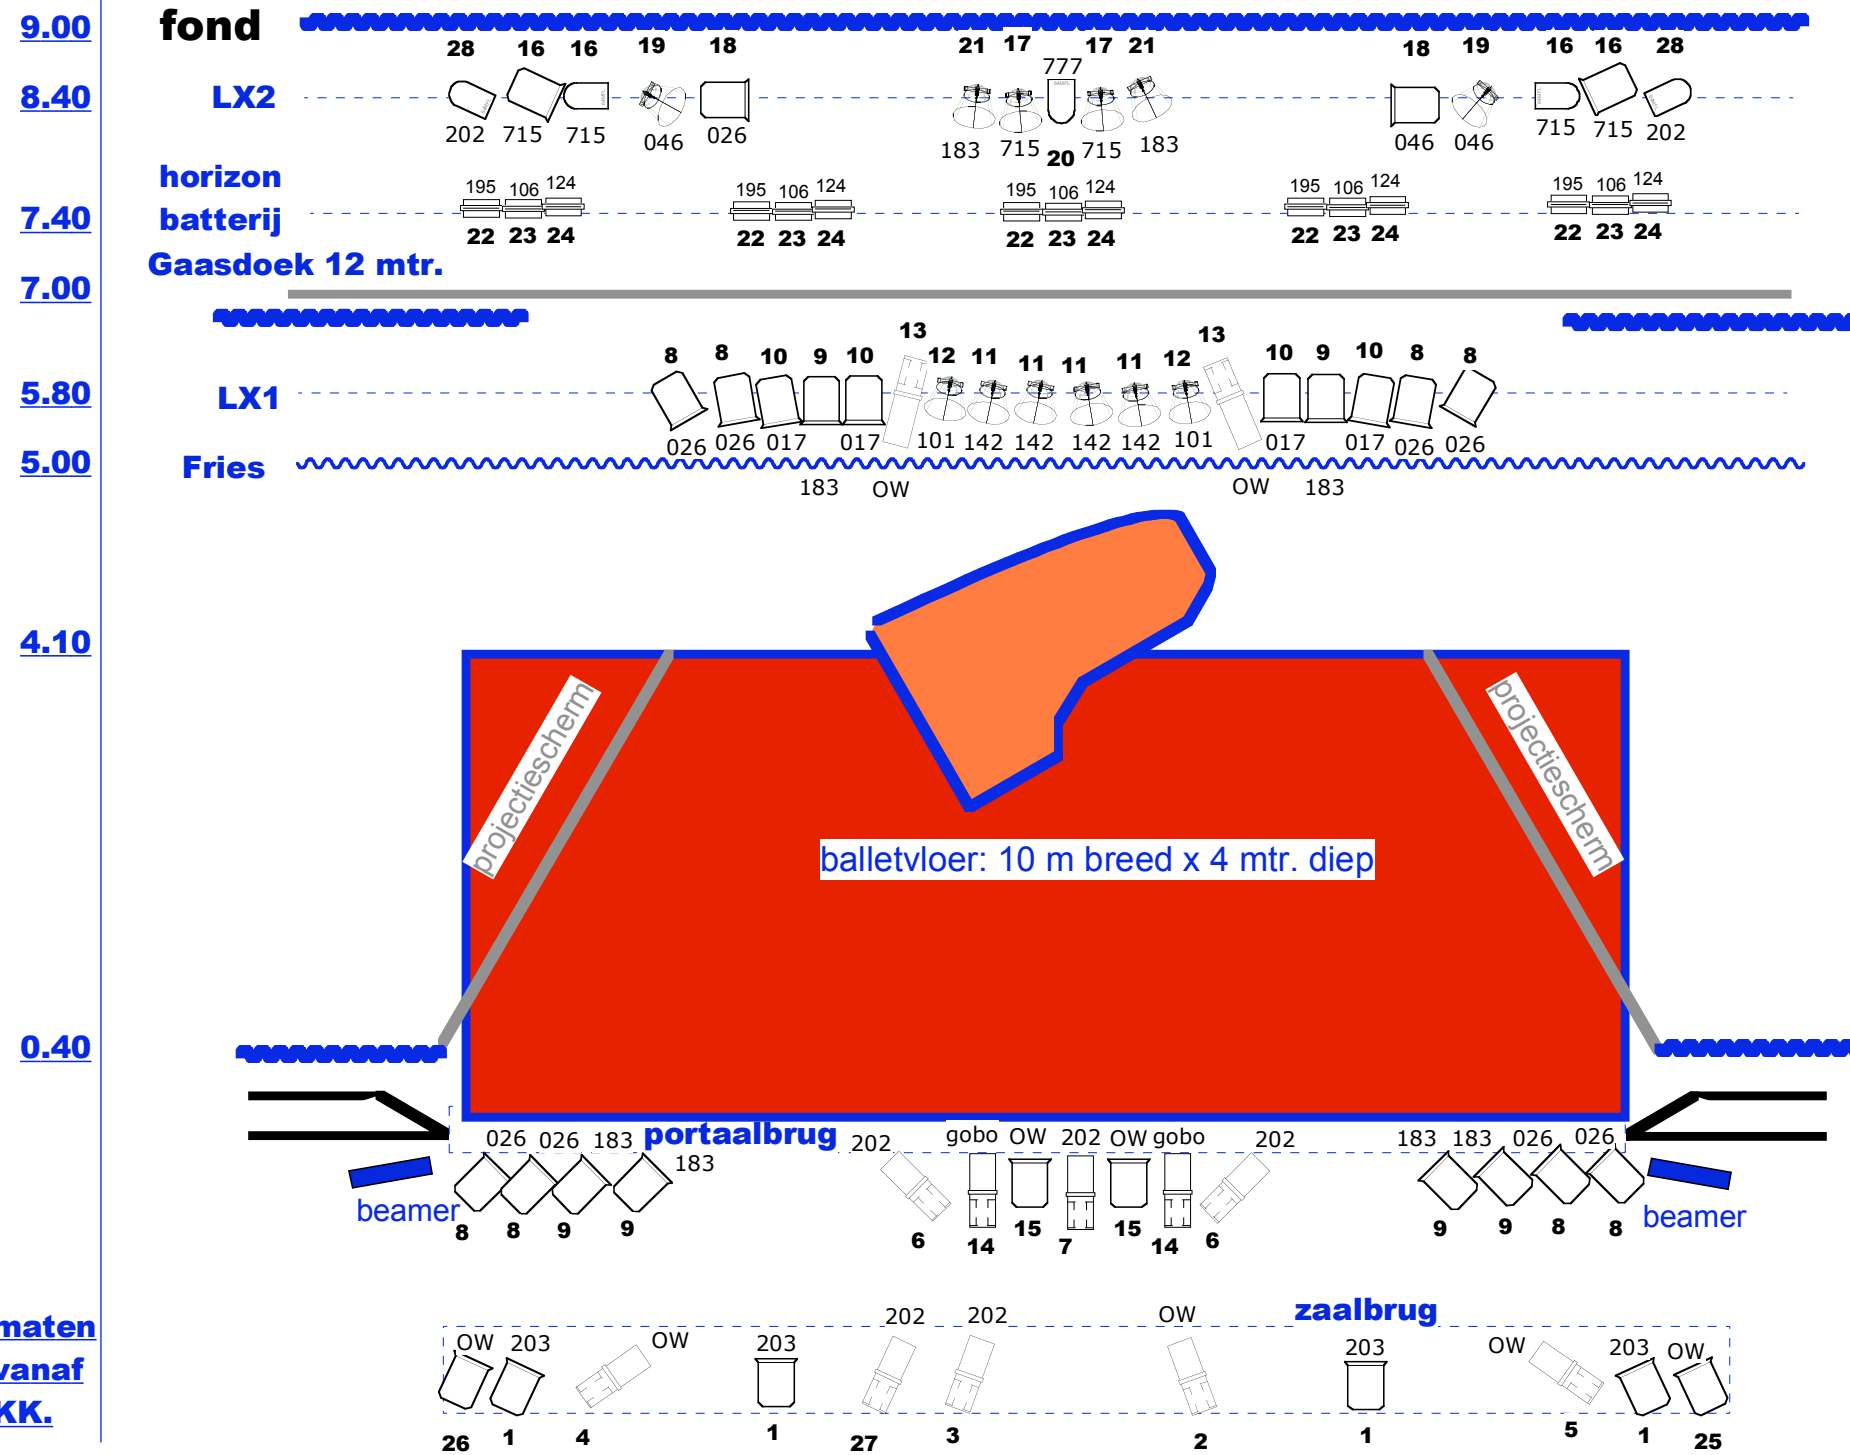

Toneelopening 10 .00 MTR Diepte 9.00 mtr.

De Boodschapper door: BEER Muziektheater

Schaal nvt.
get. D.C.Blom

201 = KLEUR
1 = CHANNELNR.

LEGENDA

-  ETC Par MFL
-  PROFIEL 1 KW
-  PC 1 KW MET KLEP
-  PAR 64 MFL
-  HORIZON